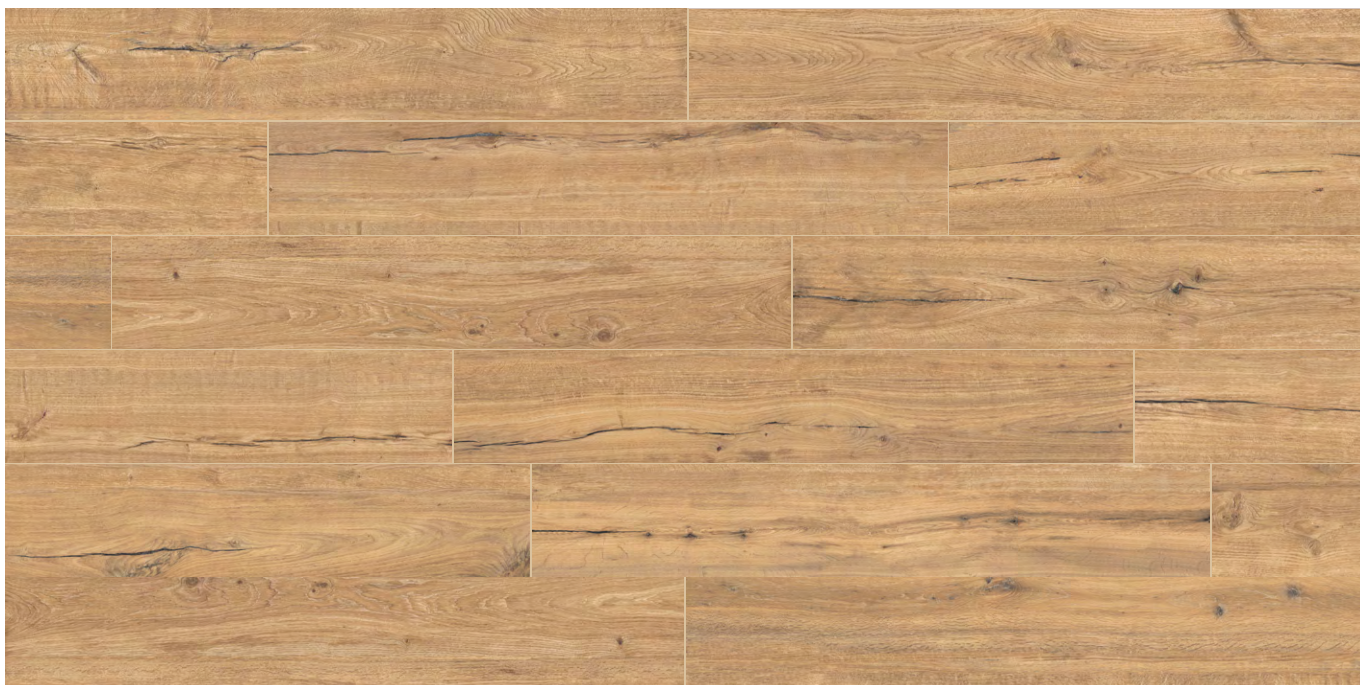

SIGNATURE WOOD BEIGE / 25X150 - 10°X60°