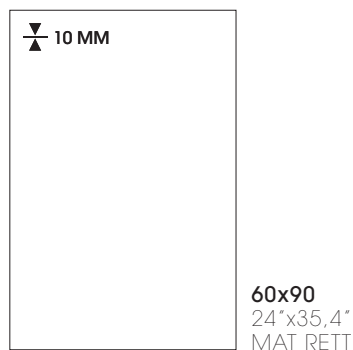

**GRES PORCELLANATO
IMPASTO COLORATO**

COLOURED BODY
PORCELAIN STONWARE

DURCHGEFÄRBTES
FEINSTEINZEUG

КЕРАМОГРАНИТ,
ОКРАШЕННЫЙ В МАССЕ

DIGITAL TECHNOLOGY

GRÈS CÉRAME COLORÉ
DANS LA MASSE

PORCELÁNICO DE PASTA
DE COLOR

Signature Stone

FORMATI

SIZES - FORMATS - FORMATE - FORMATOS - ФОРМАТЫ

Pezzi Speciali 20mm White / Beige / Grey disponibili su richiesta
Special Pieces 20mm White / Beige / Grey available on request