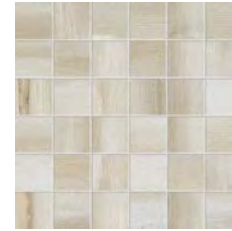

taupe

DNOM04 **TAUPE** 534/PZ
MOSAIC (Mix tozz 5x5 - pz 36)
30x30 12"x12"