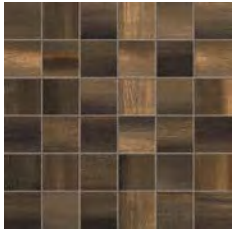

rosso

DNOM50 **ROSSO** 534/PZ
MOSAIC (Mix tozz 5x5 - pz 36)
30x30 12"x12"