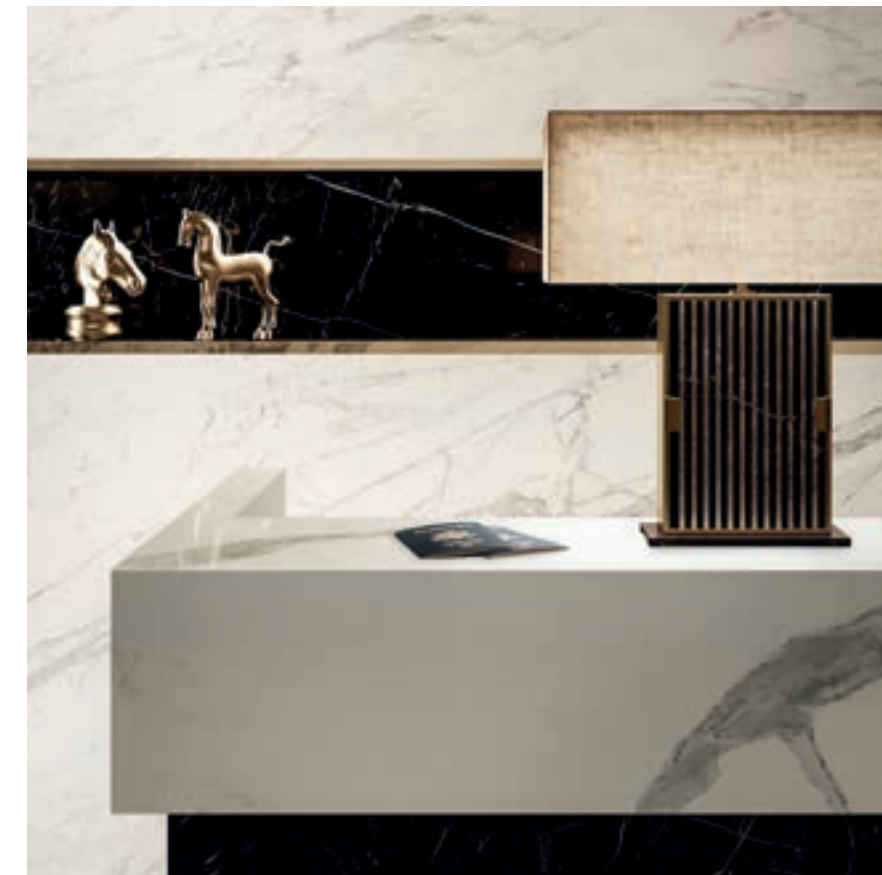

HABITAT

Statuario Select

Elegant and compact, with a pearly white background, traversed by characteristic lead gray veining that will enhance any environment.

Elegante, compatto, un fondo bianco candido perlato solcato dalle caratteristiche venature grigie piombo che impreziosisce ogni ambiente.

Elegante y compacto, el cándido fondo blanco perlado en el que destaca el característico veteado gris plomo enriquece cualquier espacio.

Элегантный, плотный, с нежной жемчужно-белой основой, которую бороздят характерные прожилки свинцового цвета; такой материал украсит любой интерьер.

ATLAS PLAN
Look Marble
Statuario Select Silk
162 x 324 cm x 12 mm

*Statuario
Select*

ATLAS CONCORDE
Arbor Cognac Matt

HABITAT

Statuario Select

A light, delicate tone permits the composition of striking, high-design settings for commercial and luxury residential environments.