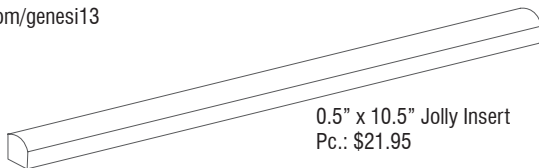

QGTD116L - Cenere Motivi 2 - 2.5" X 5.25"
Sq. Ft.: \$15.95 – Pc.: \$1.48

QGTD120L - Carta da Zucchero Motivi 3 - 2.5" X 5.25"
Sq. Ft.: \$15.95 – Pc.: \$1.48

juliantile.com/genesi13

QGTD117L - Antracite Motivi 2 - 2.5" X 5.25"
Sq. Ft.: \$15.95 – Pc.: \$1.48

QGTD121L - Porpora Motivi 3 - 2.5" X 5.25"
Sq. Ft.: \$15.95 – Pc.: \$1.48

0.5" x 10.5" Jolly Insert
Pc.: \$21.95

QGV533L - Bianco
QGV535L - Greige
QGV536L - Antracite
QGTD501L - Perla
QGTD503L - Tortora