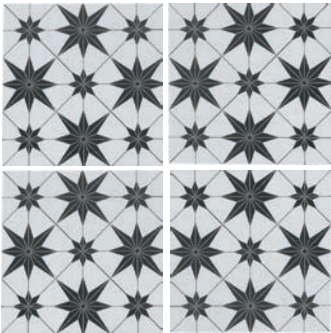

Asteri - FZGAS8
8" x 8" - Sq. Ft. $12.95