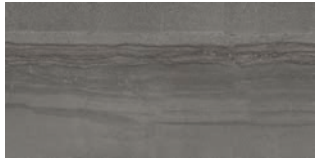

AAMI1836N – Mist Natural
18" x 36"
Sq. Ft.: \$8.95 – Pc.: \$38.57

AASMMOSBW – Smoke Basketweave
12" x 12"
Sq. Ft.: \$20.95 – Pc.: \$20.95

AASM1224N – Smoke Natural
12" x 24"
Sq. Ft.: \$6.95 – Pc.: \$13.90

AASM1224P – Smoke Polished
12" x 24"
Sq. Ft.: \$8.95 – Pc.: \$17.18

AASM1836N – Smoke Natural
18" x 36"
Sq. Ft.: \$8.95 – Pc.: \$38.57

AACAMOSBW – Carbon Basketweave
12" x 12"
Sq. Ft.: \$20.95 – Pc.: \$20.95